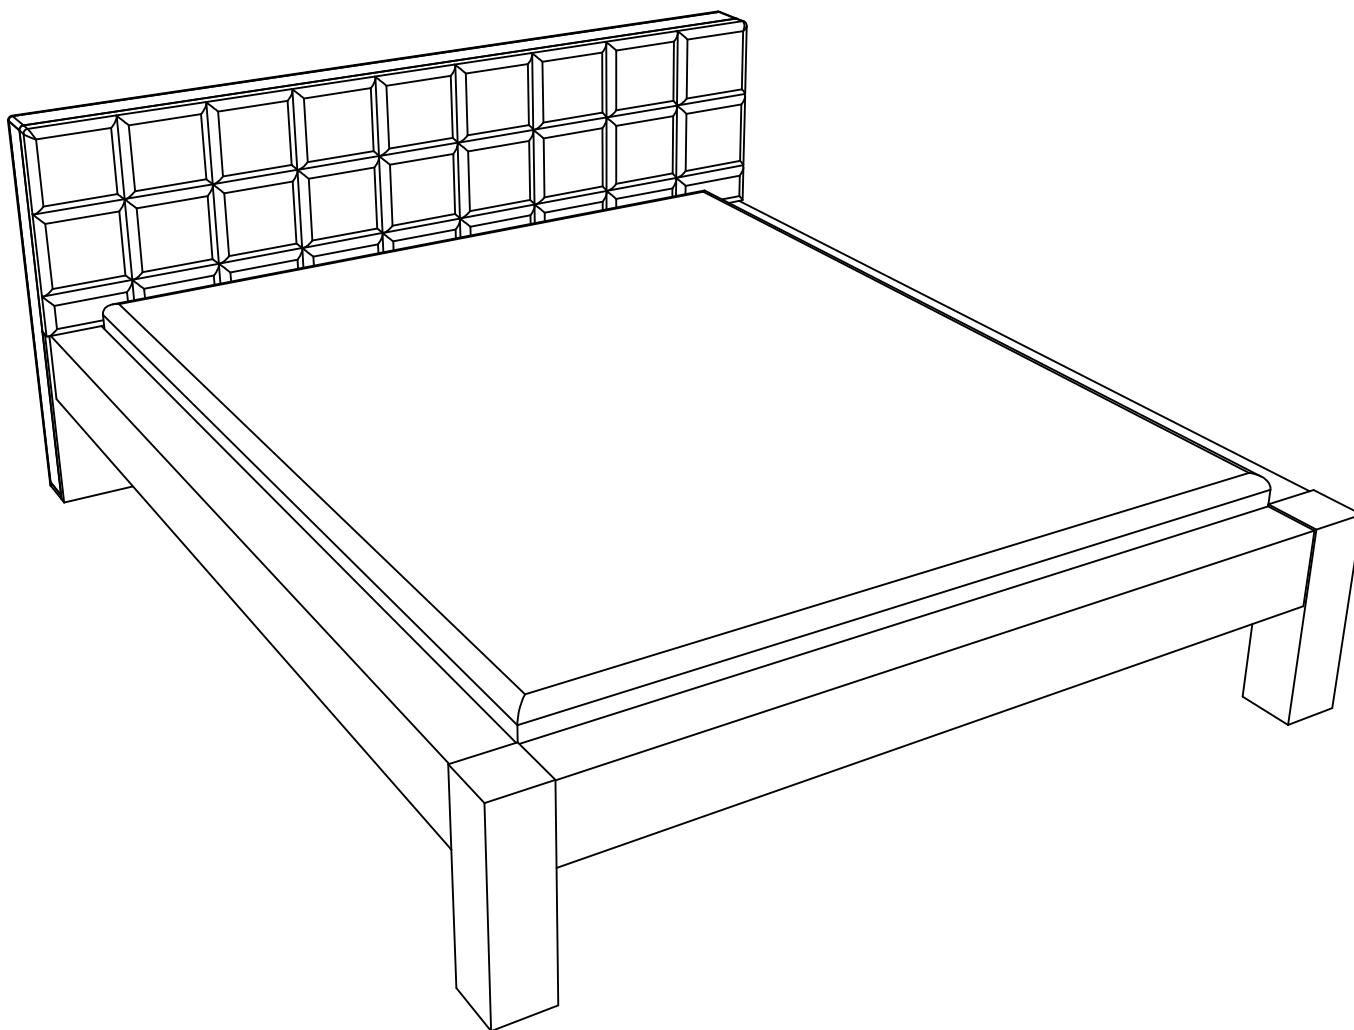

# UPUTSTVO ZA MONTAŽU

Krevet MojSan LEONARDO

**EUROPEAN** quality  
**MATTRESSES**  
beds & sleep products

381  
16-B  
16-F

<b>A</b>  <b>X24</b> 10x35	<b>B</b>  <b>X34</b> 4x20	<b>E</b>  <b>X8</b>	<b>F</b>  <b>X8</b>	<b>G</b>  <b>X1</b>
<b>C</b>  <b>X1</b>	<b>D</b>  <b>X2</b> 4x60	<b>H</b>  <b>X4</b>	<b>I</b>  <b>X24</b> M8x20	